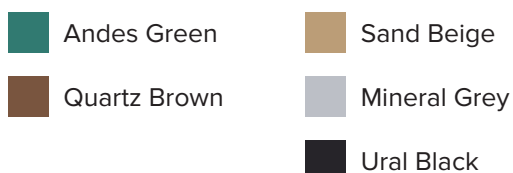

Jupiter

MATCHES with every bench or planter

afmetingen

beschikbare kleuren

opties bicolor

Planken

Zijden

grootste voordelen

100% plastic afval

Onderhoudsvrij

Rotvrij

Natuurlijke structuur

Graffiti makkelijk verwijderbaar

Splintervrij

In de kern gekleurd

Weerbestendig