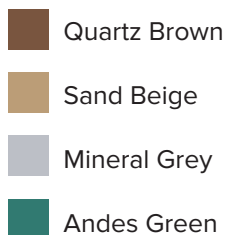

Jupiter

MATCHES with every bench or planter

dimensions

couleurs livrables

options bicolor

Plances

Côtés

principaux atouts

100% déchets plastiques

Sans entretien

Imputrescible

Aspect naturel

Graffiti s'enlève facilement

Sans échardes

Coloré dans la masse

Résistant aux intempéries