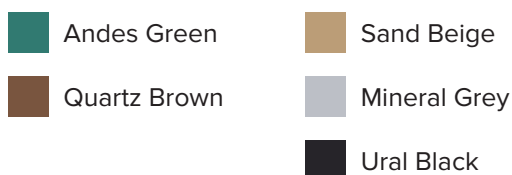

Jupiter

MATCHES with every bench or planter

dimensions

couleurs livrables

options bicolor

Plances

Côtés

principaux atouts

100% déchets plastiques

Sans entretien

Imputrescible

Aspect naturel

Graffiti s'enlève facilement

Sans échardes

Coloré dans la masse

Résistant aux intempéries