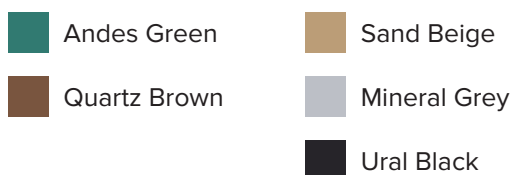

# Jupiter

**MATCHES** with every bench or planter

## lieferbare Farben

## Bicolor Möglichkeiten