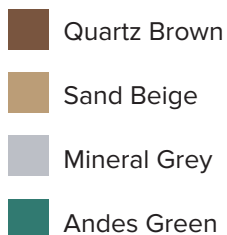

Abmessungen

lieferbare Farben

Bicolor Möglichkeiten

Bretter

Seiten

Hauptvorteile

100% Plastikmüll

Wartungsfrei

Verrottungsfest

Natürliche Oberflächenstruktur

Graffiti leicht entfernbar

Splitterfrei

In der Masse homogen eingefärbt

Wetterfest

komplett recyclebar
im Kreislauf