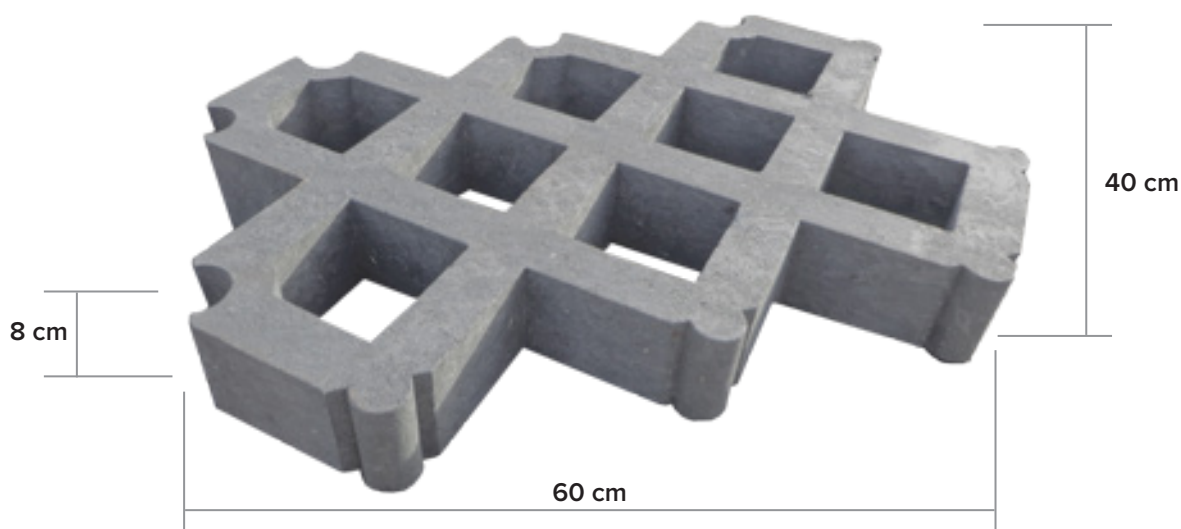

Dalle gazon

dimensions

9 kg par dalle

4.17 dalles = 1 m²

couleurs livrables

■ raw finish

principaux atouts

100% déchets plastiques

Sans entretien

Imputrescible

Aspect naturel

Beaucoup plus léger que le béton

Sans écharde

Coloré dans la masse

Résistant aux intempéries

Complètement recyclable