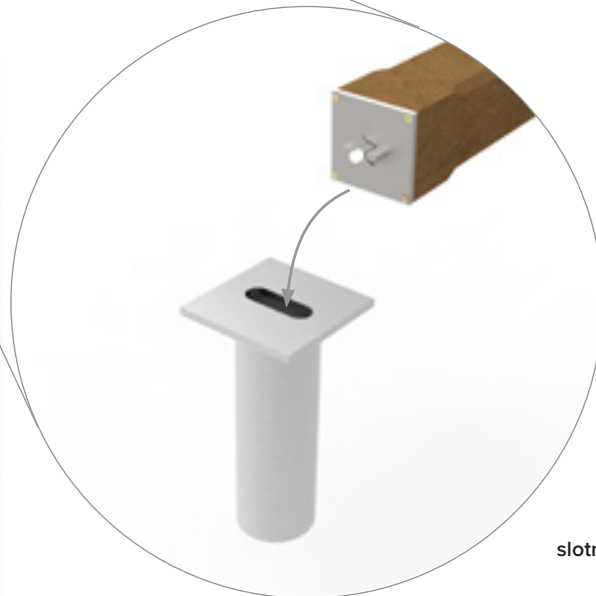

## afmetingen

**optie:**  
witte of oranje  
reflectoren (7x11cm)

Weerbestendig

Helemaal recycleerbaar

22 kg

RVS stang met sleutel

slotmechanisme met breukmoer