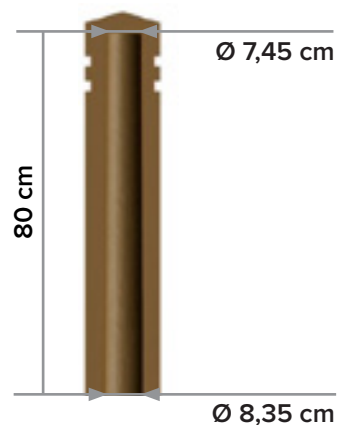

# Vierkante antiparkeerpaal

wegneembaar

## afmetingen

**optie:**  
witte of oranje  
reflectoren (7x11cm)