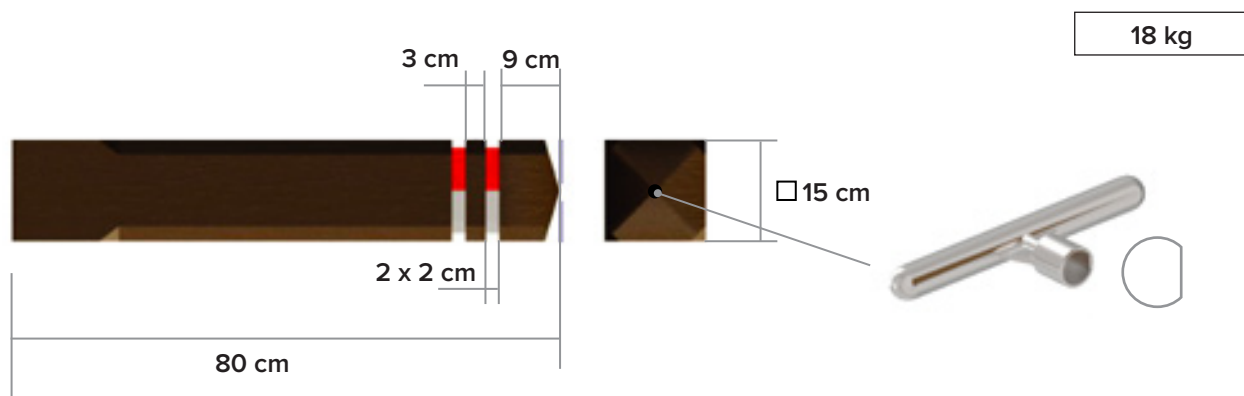

# Vierkante antiparkeerpaal

wegneembaar

## afmetingen

**optie:**  
witte of oranje  
reflectoren (7x11cm)