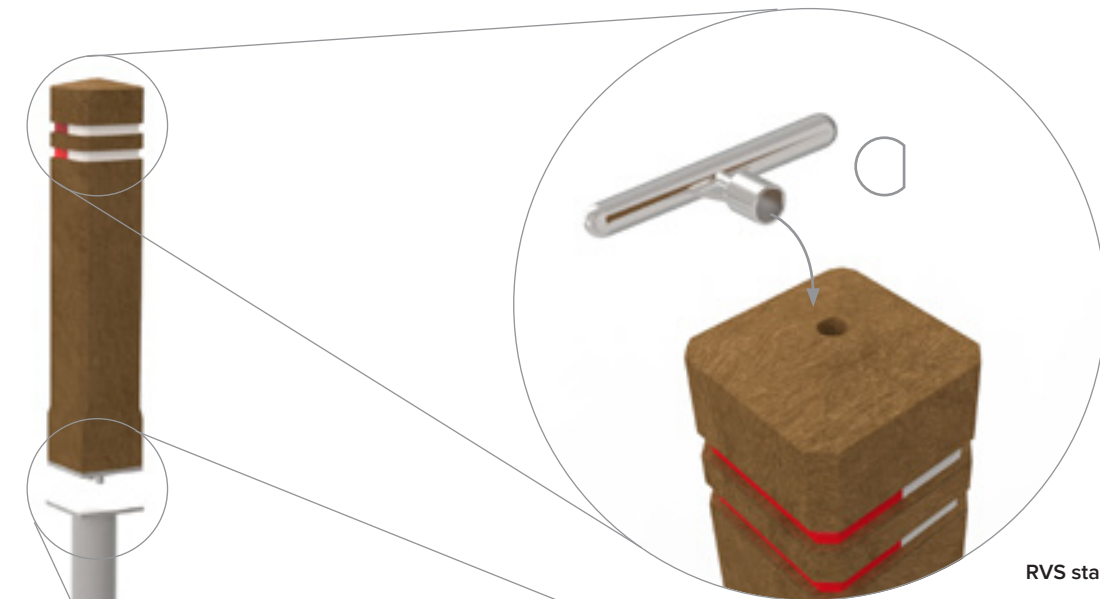

22 kg

RVS stang met sleutel