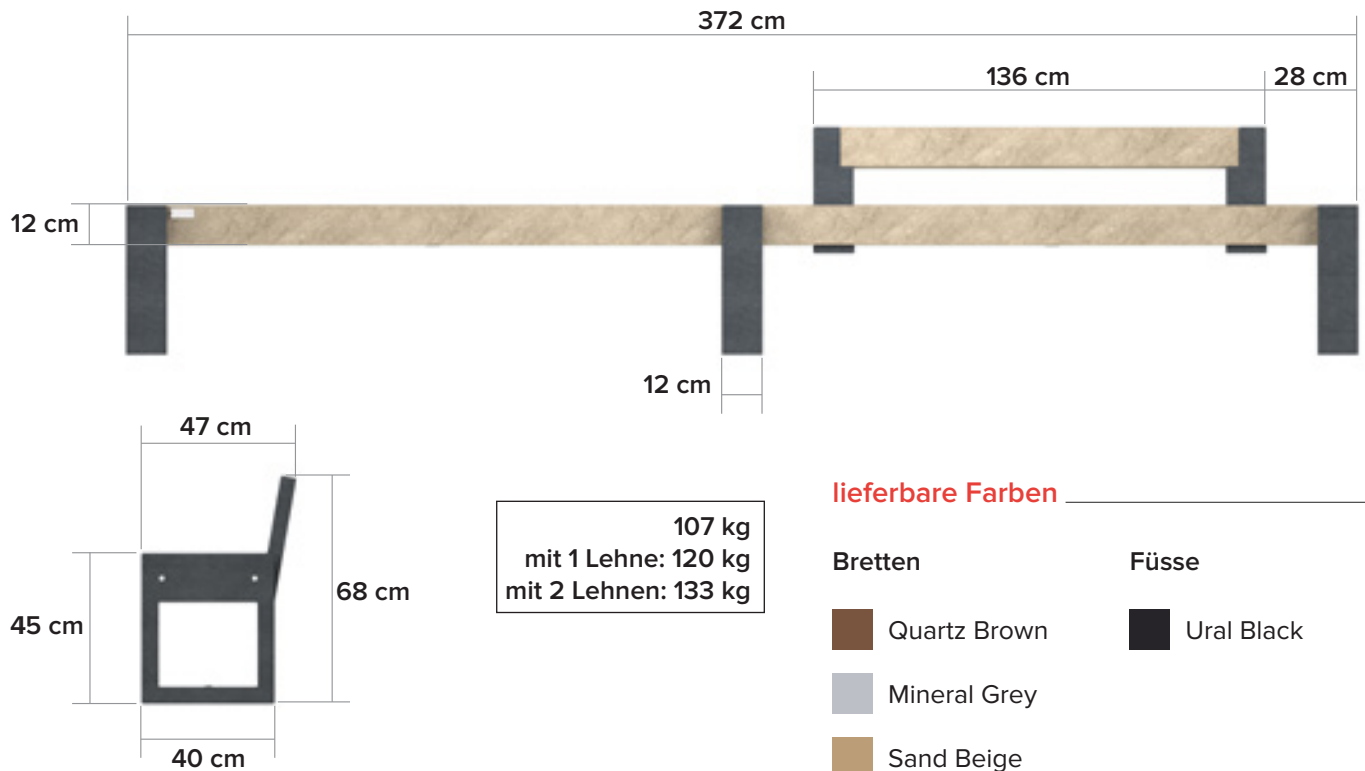

Canvas 360

für eine lange Pause

canvas 360

canvas 360 1L

canvas 360 1R

canvas 360 2N

canvas 360 2DL

canvas 360 2DR

Abmessungen (Modell 360 1R)

Hauptvorteile

100% Plastikmüll

Wartungsfrei

Verrottungsfest

Natürliche Oberflächenstruktur

Graffiti leicht entfernbar

Splinterfrei

In der Masse homogen eingefärbt

Wetterfest

komplett recyclebar
im Kreislauf

schön wenn kombiniert mit

Verankerung

Verstärkung

Metallband unter den 5
Brettern geschraubt.