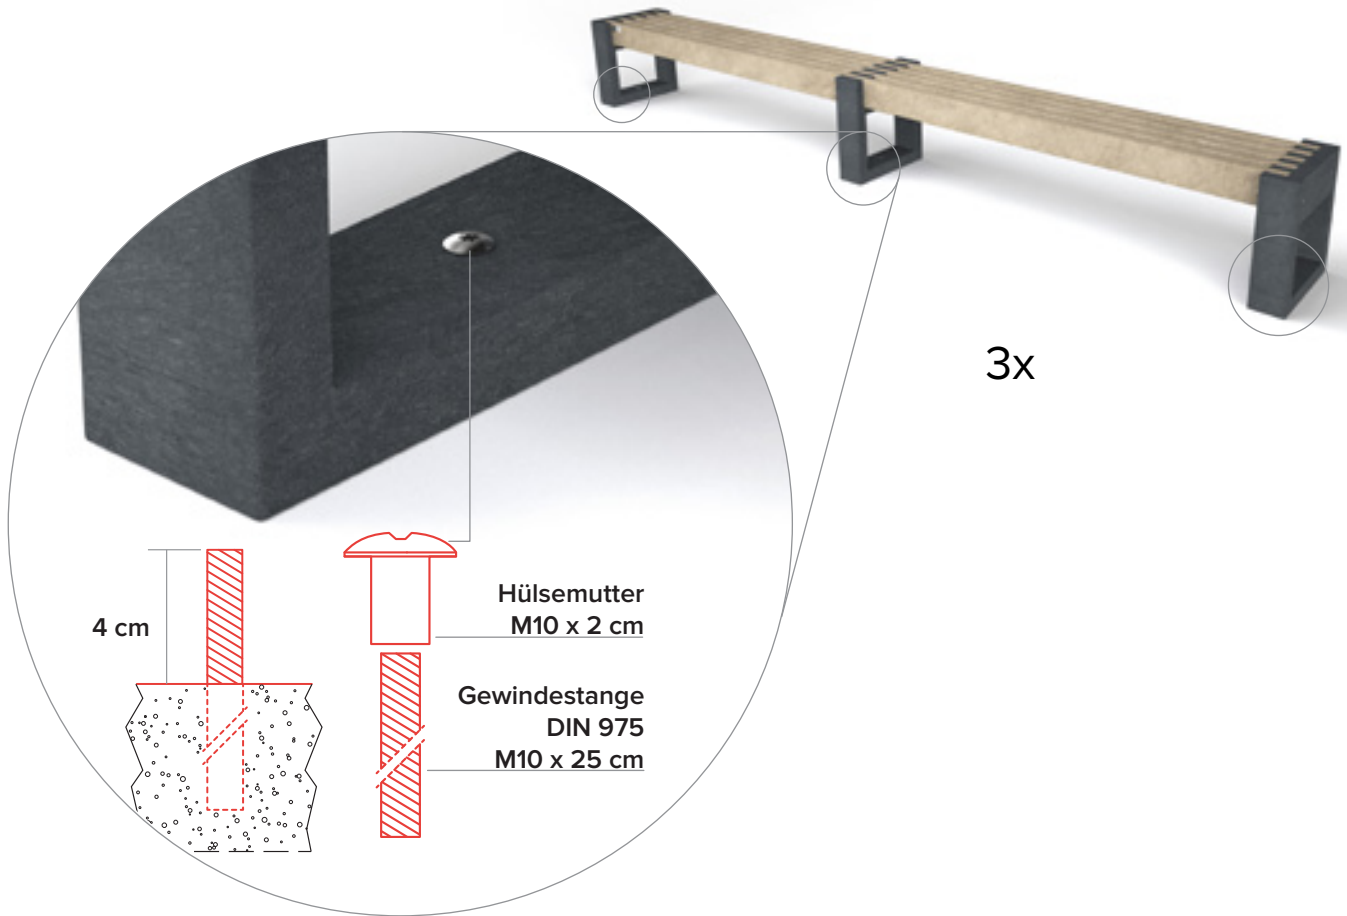

Abmessungen (Modell 360 1R)

Hauptvorteile

100% Plastikmüll

Wartungsfrei

Verrottungsfest

Natürliche Oberflächenstruktur

Graffiti leicht entfernbar

Splinterfrei

In der Masse homogen eingefärbt

Wetterfest

komplett recyclebar
im Kreislauf

schön wenn kombiniert mit

Verankerung

Verstärkung

Metallband unter den 5
Brettern geschraubt.