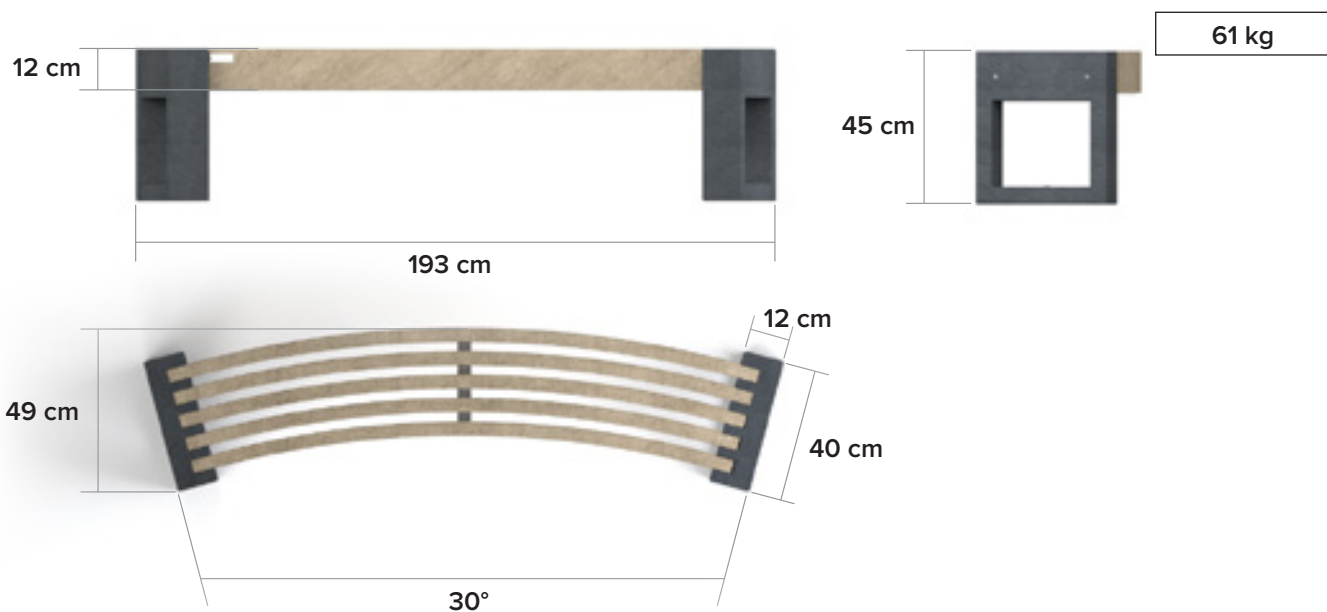

Canvas 30°

één model, tal van mogelijkheden

afmetingen

beschikbare kleuren

Planken

Quartz Brown

Mineral Grey

Sand Beige

Ural Black

Poten

Ural Black

grootste voordelen

100% plastic afval

Onderhoudsvrij

Rotvrij

Natuurlijke structuur

Graffiti makkelijk verwijderbaar

Splintervrij

In de kern gekleurd

Weerbestendig

Helemaal recycleerbaar

mooi in combinatie met

verankering

versteviging

Metalen strip onder de 5 planken geschroefd.