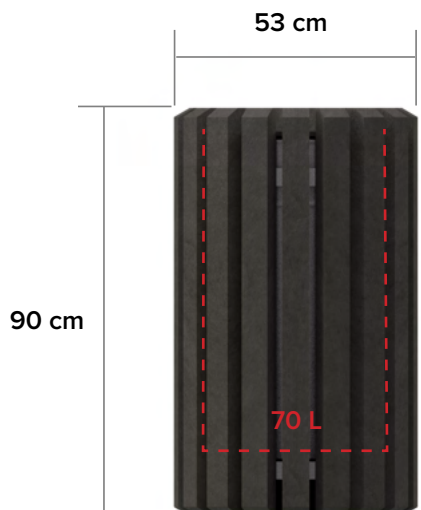

Mercure

vuilnisbak

afmetingen

met emmer

74 kg

voor plastic zak

70 kg

beschikbare kleuren