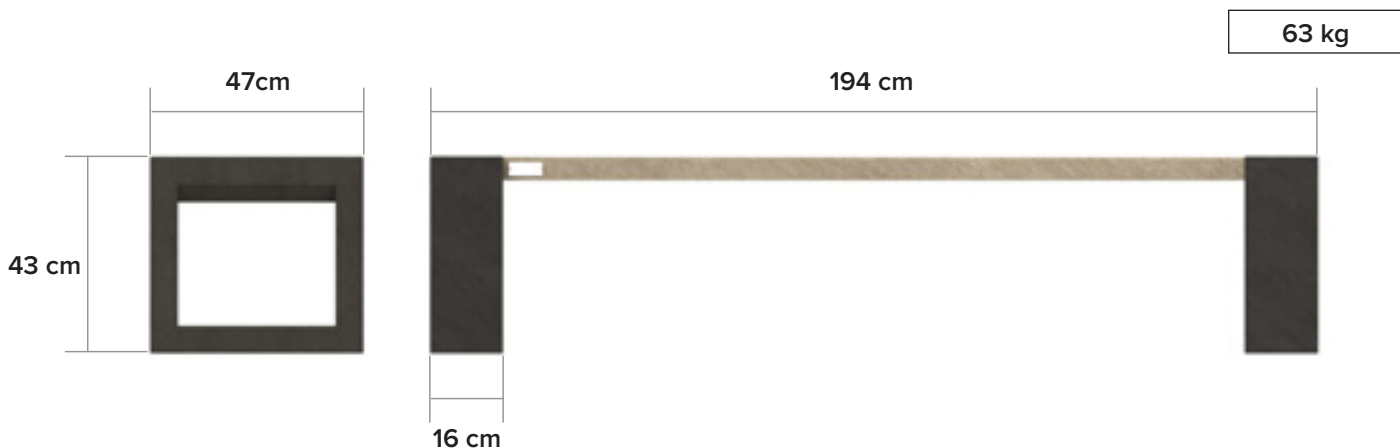

Matrix. 004

gamma van strakke zitelementen

afmetingen

beschikbare kleuren

Planken

Quartz Brown

Mineral Grey

Sand Beige