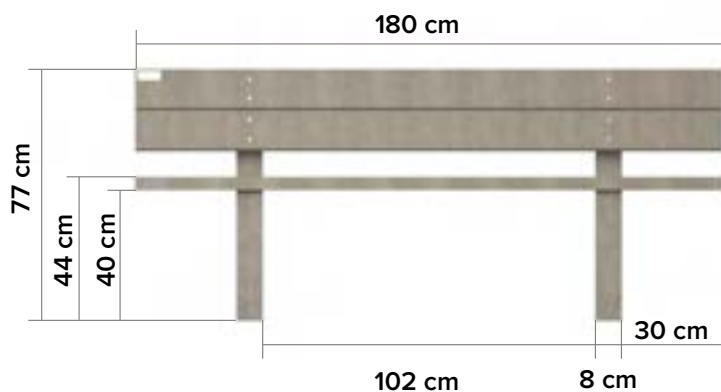

London

Zitbanken en tafel voor drukbezochte plaatsen

london ZL

london ML

afmetingen

51 kg

beschikbare kleuren

opties bicolor

Splintervrij

In de kern gekleurd

Weerbestendig

Helemaal recycleerbaar

afmetingen

51 kg
met rugleuning: 87 kg

beschikbare kleuren

opties bicolor