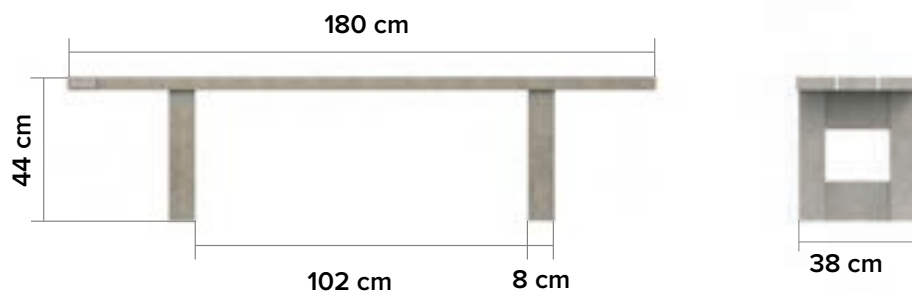

London

Zitbanken en tafel voor drukbezochte plaatsen

london ZL

london ML

afmetingen

51 kg

beschikbare kleuren

opties bicolor

Splintervrij

In de kern gekleurd

Weerbestendig

Helemaal recycleerbaar

afmetingen

51 kg
met rugleuning: 87 kg

beschikbare kleuren

opties bicolor