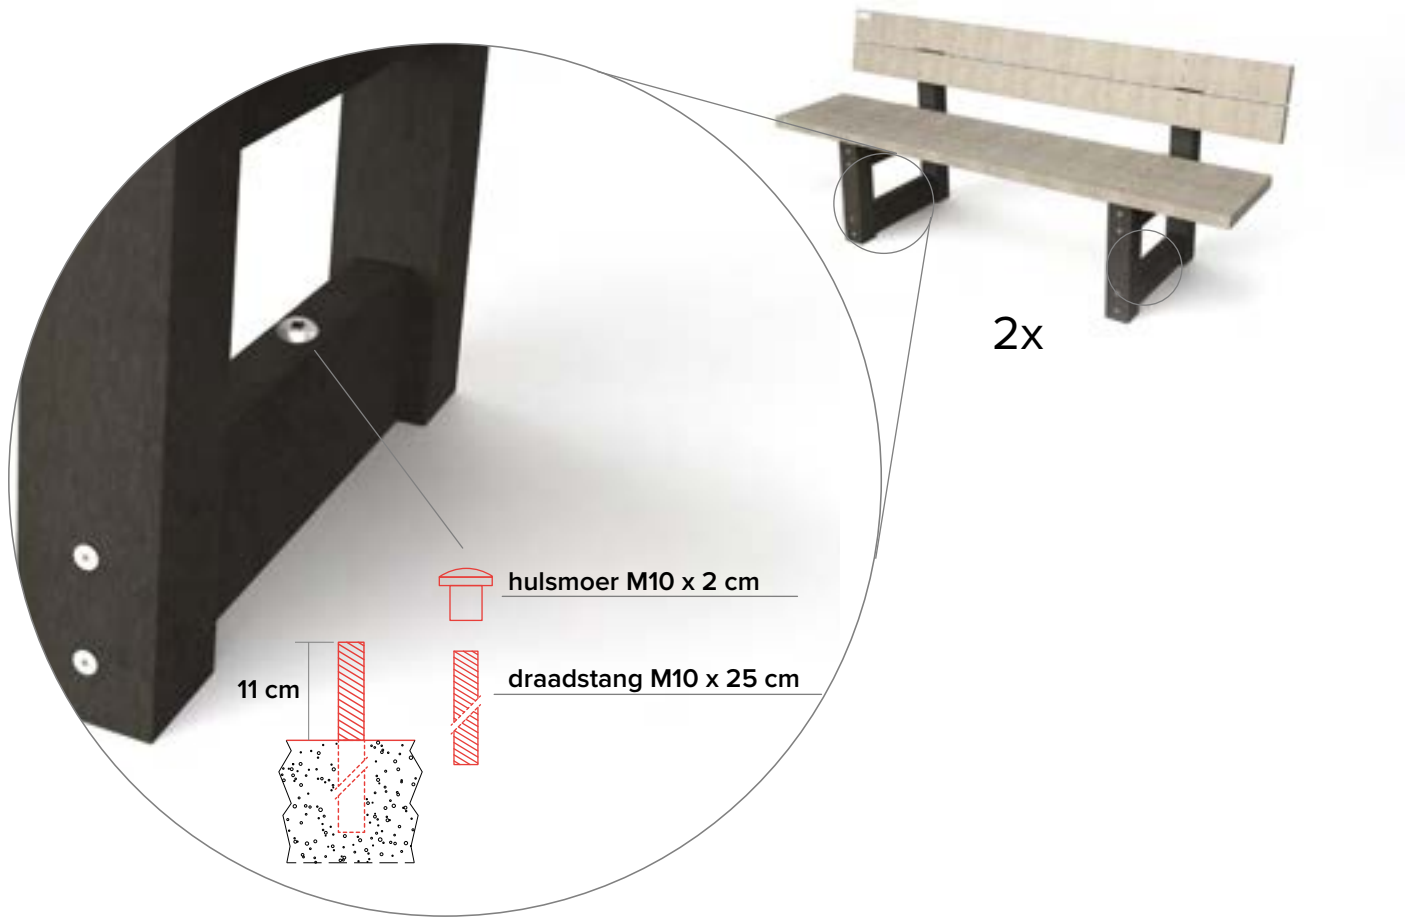

verankering