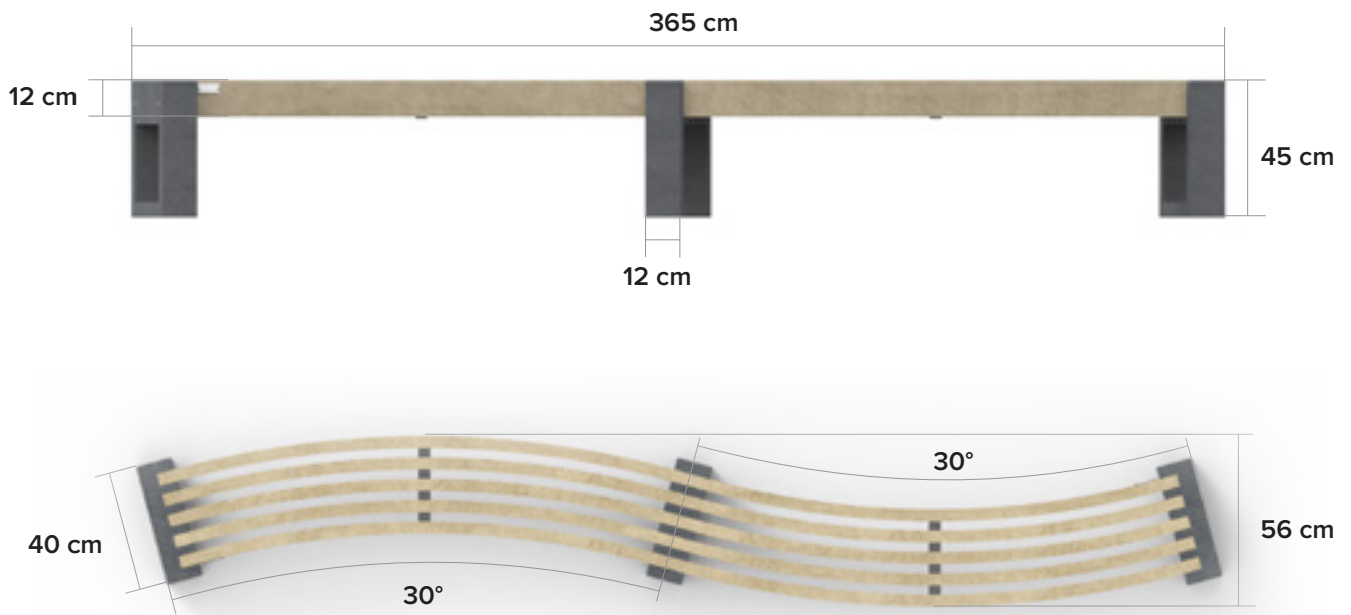

Canvas 360 SPLINE

Let's have a rest

afmetingen

107 kg

beschikbare kleuren

Planken

- Quartz Brown
- Mineral Grey
- Sand Beige
- Ural Black

Poten

- Ural Black

grootste voordelen

100% plastic afval

Onderhoudsvrij

Rotvrij

Natuurlijke structuur

Graffiti makkelijk verwijderbaar

Splintervrij

In de kern gekleurd

Weerbestendig

Helemaal recycleerbaar

verankering

reinforcement

Metalen strip onder de 5 planken geschroefd.

mooi in combinatie met