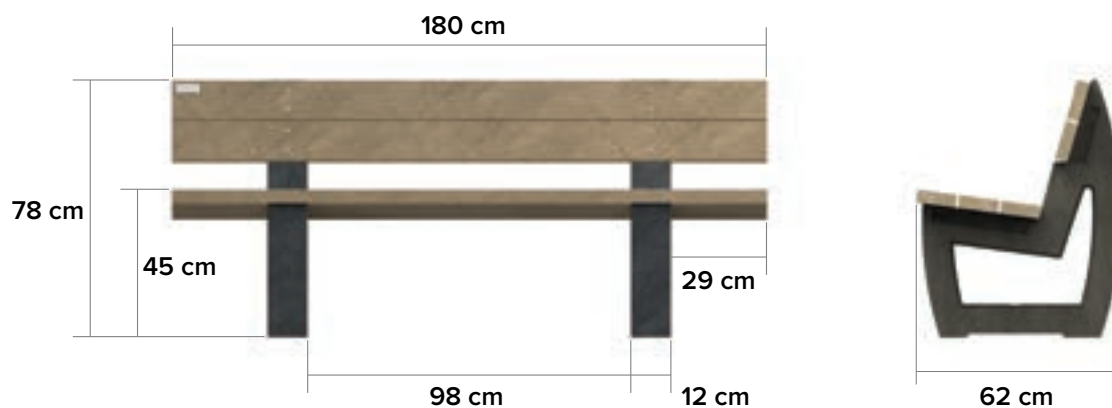

zitbank Bonn ML

sterk in eenvoud

afmetingen

83 kg

beschikbare kleuren

Planken

- Ural Black
- Quartz Brown
- Sand Beige
- Mineral Grey
- Andes Green

Poten

- Ural Black

grootste voordelen

100% plastic afval

Onderhoudsvrij

Rotvrij

Natuurlijke structuur

Graffiti makkelijk verwijderbaar

Splintervrij