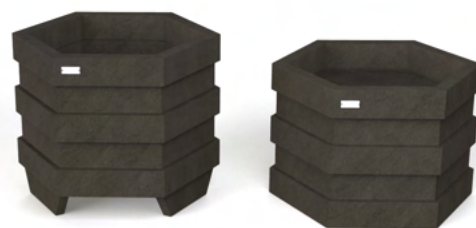

Barcelona bloembak

afmetingen

modellen

ZONDER VOETEN l x w x h	LEEG GEWICHT (kg)	MET VOETEN l x w x h	LEEG GEWICHT (kg)
Ø 90 x 36	53	Ø 90 x 48	59
Ø 90 x 60	83	Ø 90 x 72	89
Ø 90 x 84	112	Ø 90 x 96	118
Ø 120 x 36	63	Ø 120 x 48	71
Ø 120 x 60	101	Ø 120 x 72	109
Ø 120 x 84	140	Ø 120 x 96	148

beschikbare kleuren

grootste voordelen

100% plastic afval

Onderhoudsvrij

Rotvrij

Natuurlijke structuur

Graffiti makkelijk verwijderbaar

Splintervrij

In de kern gekleurd

Weerbestendig

Helemaal recycleerbaar

MET EN ZONDER VOETEN