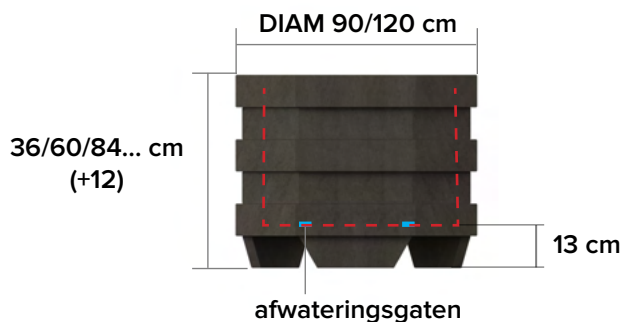

Barcelona bloembak

afmetingen

modellen

ZONDER VOETEN l x w x h	LEEG GEWICHT (kg)	MET VOETEN l x w x h	LEEG GEWICHT (kg)
Ø 90 x 36	53	Ø 90 x 48	59
Ø 90 x 60	83	Ø 90 x 72	89
Ø 90 x 84	112	Ø 90 x 96	118
Ø 120 x 36	63	Ø 120 x 48	71
Ø 120 x 60	101	Ø 120 x 72	109
Ø 120 x 84	140	Ø 120 x 96	148