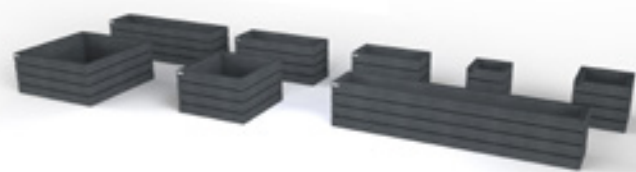

Agora bloembak

de kracht van strakke lijnen

afmetingen

modellen

		PLANT- VOLUME (L)	GEWICHT LEEG (KG)
VIERTANT l x b x h (cm)	45 x 45 x 52	61	48
	60 x 60 x 52	117	64
	90 x 90 x 52	282	104
	120 x 120 x 52	520	149
RECHTHOEK	90 x 45 x 52	131	72
	120 x 45 x 52	178	88
	180 x 45 x 52	271	119
	270 x 45 x 52	412	168

beschikbare kleuren

 Sand Beige	 Mineral Grey
 Quartz Brown	 Ural Black

voordelen

100% plastic afval

Onderhoudsvrij

Rotvrij

Natuurlijke structuur

Graffiti makkelijk verwijderbaar

Splintervrij

In de kern gekleurd

Weerbestendig

Helemaal recycleerbaar

ZONDER VOETEN

1x

MET VOETEN

22 cm