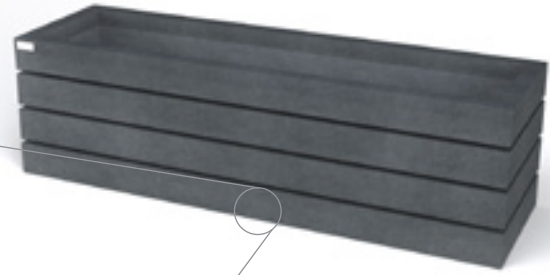

Splintervrij

In de kern gekleurd

Weerbestendig

Helemaal recycleerbaar

ZONDER VOETEN

1x

MET VOETEN

22 cm