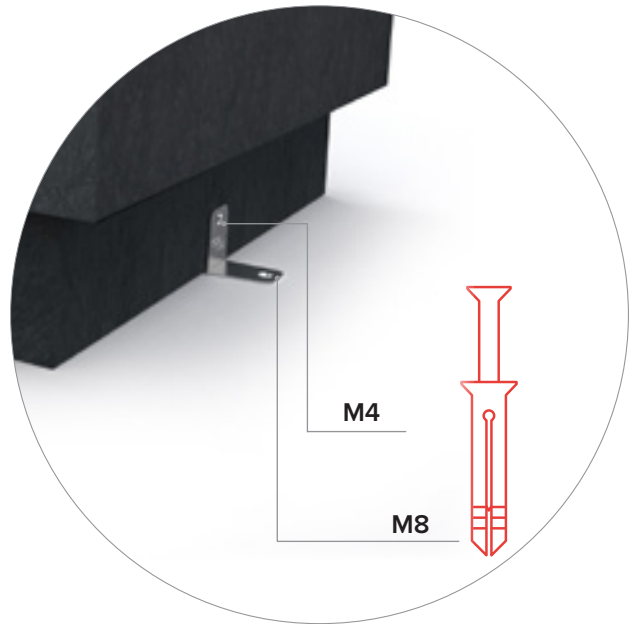

Splintervrij

In de kern gekleurd

Weerbestendig

Helemaal recycleerbaar

ZONDER VOETEN

1x

MET VOETEN

22 cm

dopmoer DIN 1587 M12

sluitring DIN 125A M12

draadstang M12 x 25 cm

mooi in combinatie met