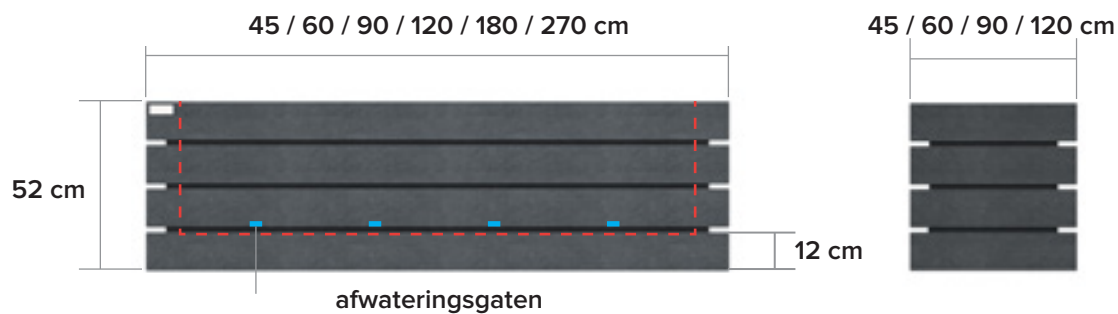

Agora bloembak

de kracht van strakke lijnen

afmetingen

modellen

		PLANT- VOLUME (L)	GEWICHT LEEG (KG)
VIERTANT l x b x h (cm)	45 x 45 x 52	61	48
	60 x 60 x 52	117	64
	90 x 90 x 52	282	104
	120 x 120 x 52	520	149
RECHTHOEK	90 x 45 x 52	131	72
	120 x 45 x 52	178	88
	180 x 45 x 52	271	119
	270 x 45 x 52	412	168

Splintervrij

In de kern gekleurd

Weerbestendig

Helemaal recycleerbaar

ZONDER VOETEN

1x

MET VOETEN

22 cm

dopmoer DIN 1587 M12

sluitring DIN 125A M12

draadstang M12 x 25 cm

mooi in combinatie met