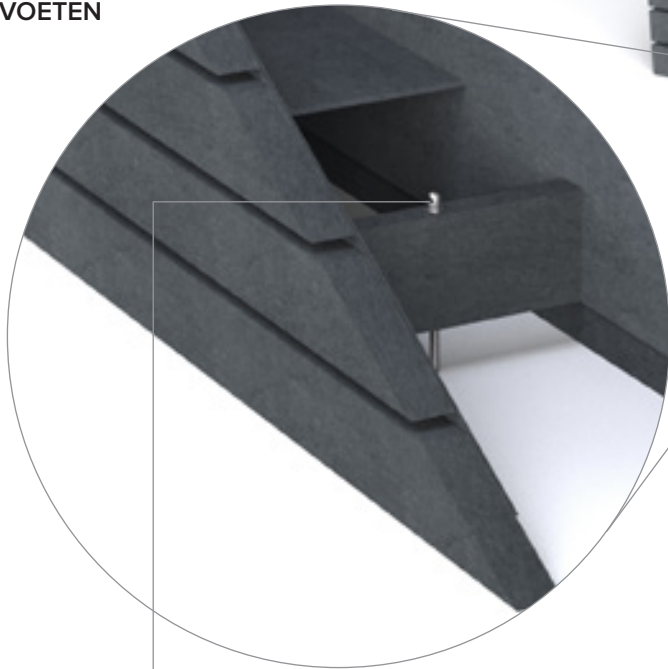

Splintervrij

In de kern gekleurd

Weerbestendig

Helemaal recycleerbaar

ZONDER VOETEN

1x

MET VOETEN

22 cm