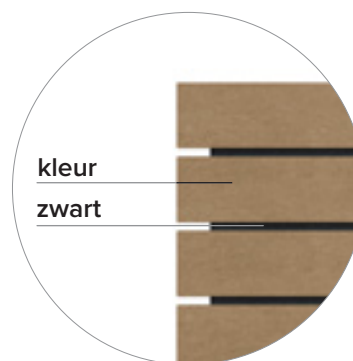

Agora bloembak

de kracht van strakke lijnen

afmetingen

modellen

		PLANT- VOLUME (L)	GEWICHT LEEG (KG)
VIERTANT l x b x h (cm)	45 x 45 x 52	61	48
	60 x 60 x 52	117	64
	90 x 90 x 52	282	104
	120 x 120 x 52	520	149
RECHTHOEK	90 x 45 x 52	131	72
	120 x 45 x 52	178	88
	180 x 45 x 52	271	119
	270 x 45 x 52	412	168

beschikbare kleuren

 Sand Beige	 Mineral Grey
 Quartz Brown	 Ural Black

voordelen

100% plastic afval

Onderhoudsvrij

Rotvrij

Natuurlijke structuur

Graffiti makkelijk verwijderbaar

Splintervrij

In de kern gekleurd

Weerbestendig

Helemaal recycleerbaar

ZONDER VOETEN

1x

MET VOETEN

22 cm

dopmoer DIN 1587 M12

sluitring DIN 125A M12

draadstang M12 x 25 cm

mooi in combinatie met