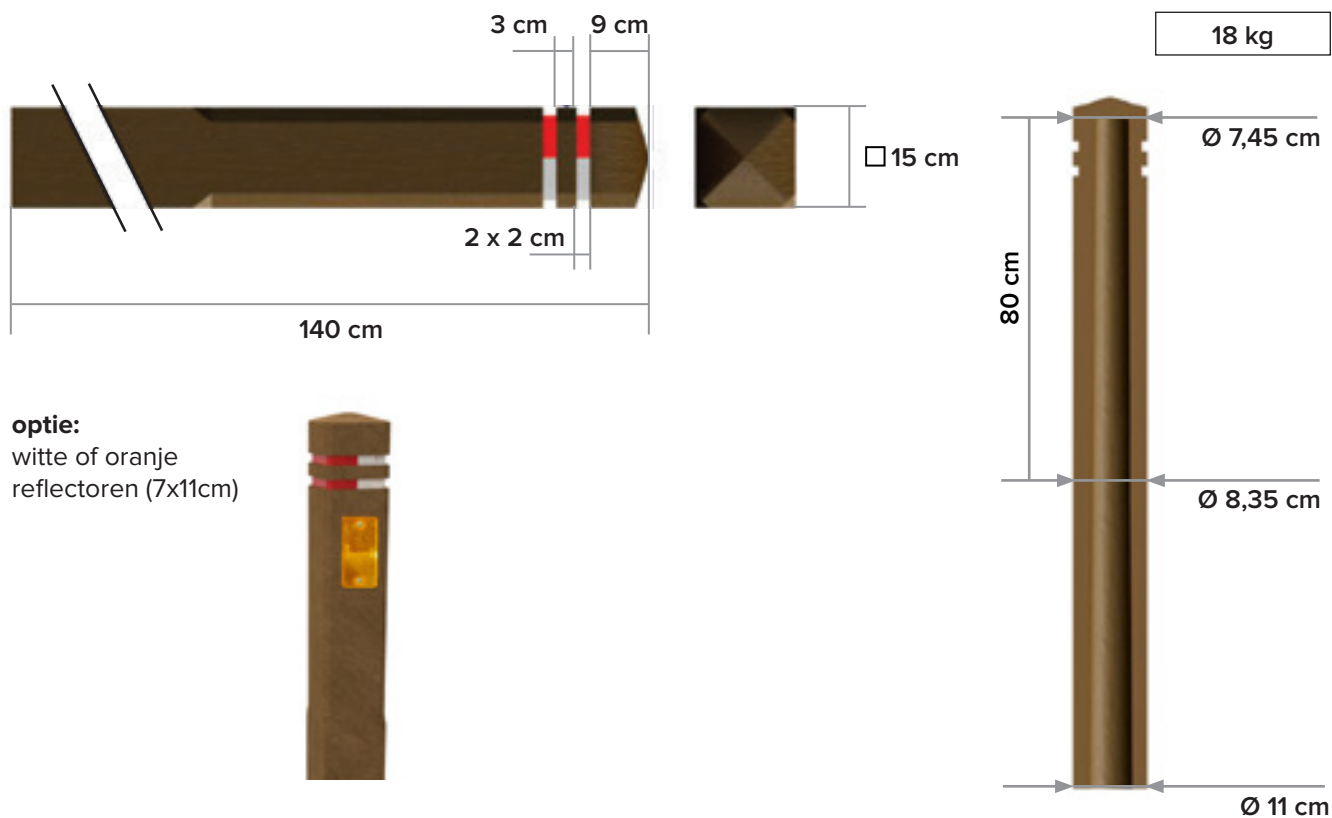

Vierkante antiparkeerpaal

niet wegneembaar

afmetingen

beschikbare kleuren

grootste voordelen

100% plastic afval

Onderhoudsvrij

Rotvrij

Natuurlijke structuur

Graffiti makkelijk verwijderbaar

Splintervrij

In de kern gekleurd

Weerbestendig

Helemaal recycleerbaar